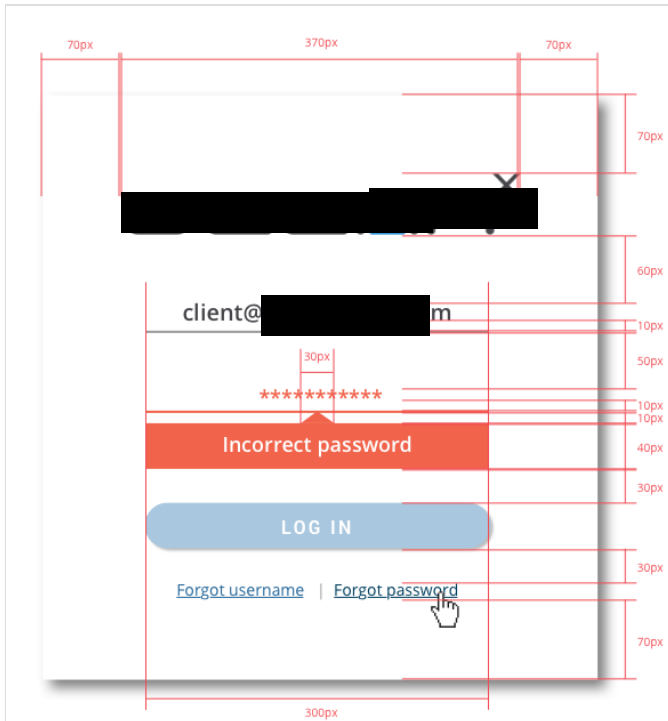

Static Login Page | UX Specs (Desktop only)

Login White Card:

background:#ffffff;
box-shadow:8px 8px 0 rgba(0,0,0,0.50);
padding: 70px;

Vertically and horizontally centered

Login fields:

border-bottom: 2px solid #9b9b9b;
width:300px;
height:45px;
padding-bottom: 10px;
text-align:center;
margin-top: 40px;

Login fields error:

color: #F14B52;
border-bottom: 2px solid #F14B52;

Login Button:

UX Style Guide#MAINACTIONBUTTONS

Login Error Message Box:

background:#f1634b;
width:300px;
height:40px;
font-family:OpenSans-Semibold;
font-size:16px;
color:#ffffff;
text-align:center;
padding: 12px;